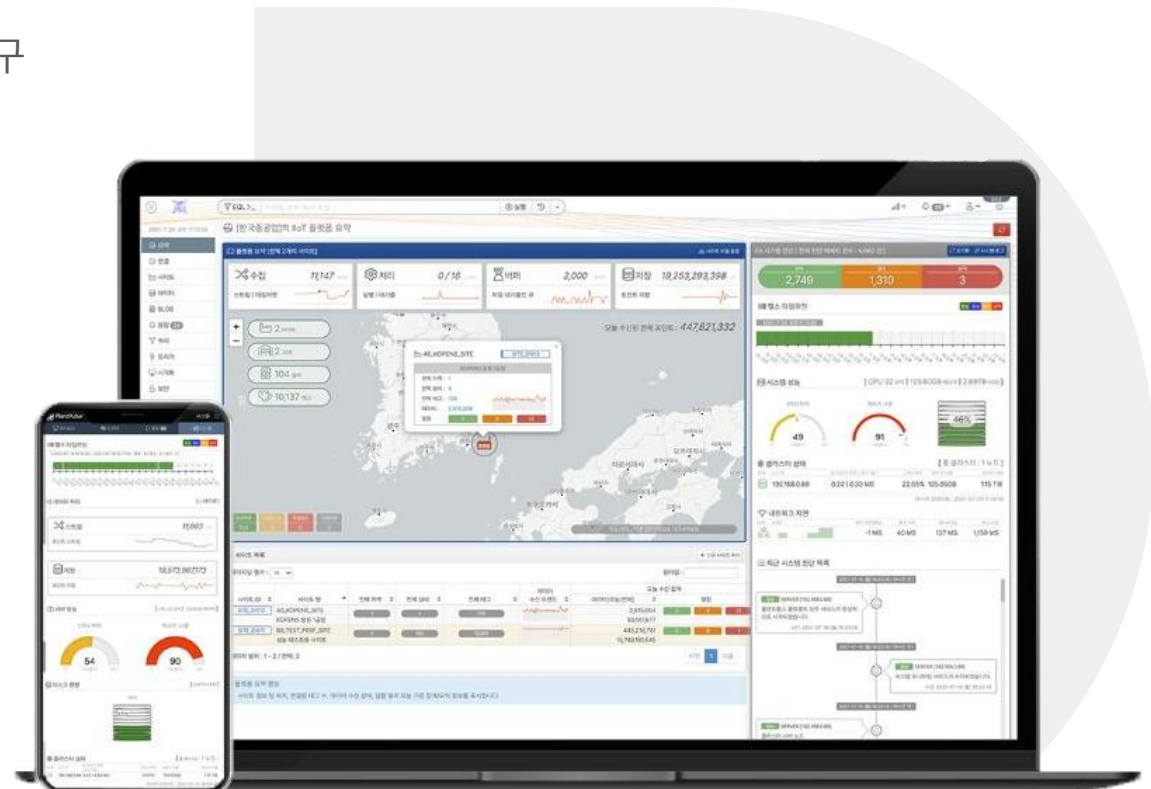

- 통합 드라이버 제공
- 웹 브라우저를 통해 간단한 설정
- MQTT/REST등의 현대적인 프로토콜 지원
- 데이터 유실 방지를 위한 버퍼링 페일오버 기능

- 빅데이터 처리 및 관리 지원
- 시계열 데이터 특화 프로세싱 기능 제공 (롤-업)
- AI 머신러닝 기능을 통한 예측 및 이상진단 기능제공
- 추가 알고리즘 반영 프레임워크 제공

- 데이터 시각화 및 기본 SCADA 기능 제공
- 웹 화면에서 설정 및 관리 기능의 대부분을 제공
- 추가 API 및 프레임워크 제공으로 응용프로그램 개발

플랜트펄스® 인더스트리얼 IoT 플랫폼

산업용 IoT 플랫폼

플랜트펄스®는 전사적인 실시간 팩토리 데이터 관리, 공정 및 설비 모니터링, 제어 자동화, 예측 분석, 에셋 관리, SCADA/HMI, 애플리케이션 개발 등을 단일 플랫폼으로 구현할 수 있는 산업 IoT 플랫폼입니다.

플랜트펄스® 인더스트리얼 IoT 플랫폼

IIoT 플랫폼으로 OT/IT 통합

플랜트펄스®는 산업의 다양한 설비 및 센서 데이터의 실시간 저장, 분석, 공유를 위한 고성능 빅데이터 기술기반의 스마트 팩토리 플랫폼입니다. 기존에는 설비 및 센서 데이터를 저장하고 애플리케이션을 개발하기 위해서는 SCADA/HMI, HISTORIAN, DATALOGGER, TUNNELLER, DATABASE, GATEWAY 등 여러가지 제품들이 필요했지만 플랜트펄스를 적용하면 센서 데이터 저장 및 관리, 분석, 시각화, 알림, 공유를 위한 모든 기능을 단일 플랫폼에서 제공합니다.