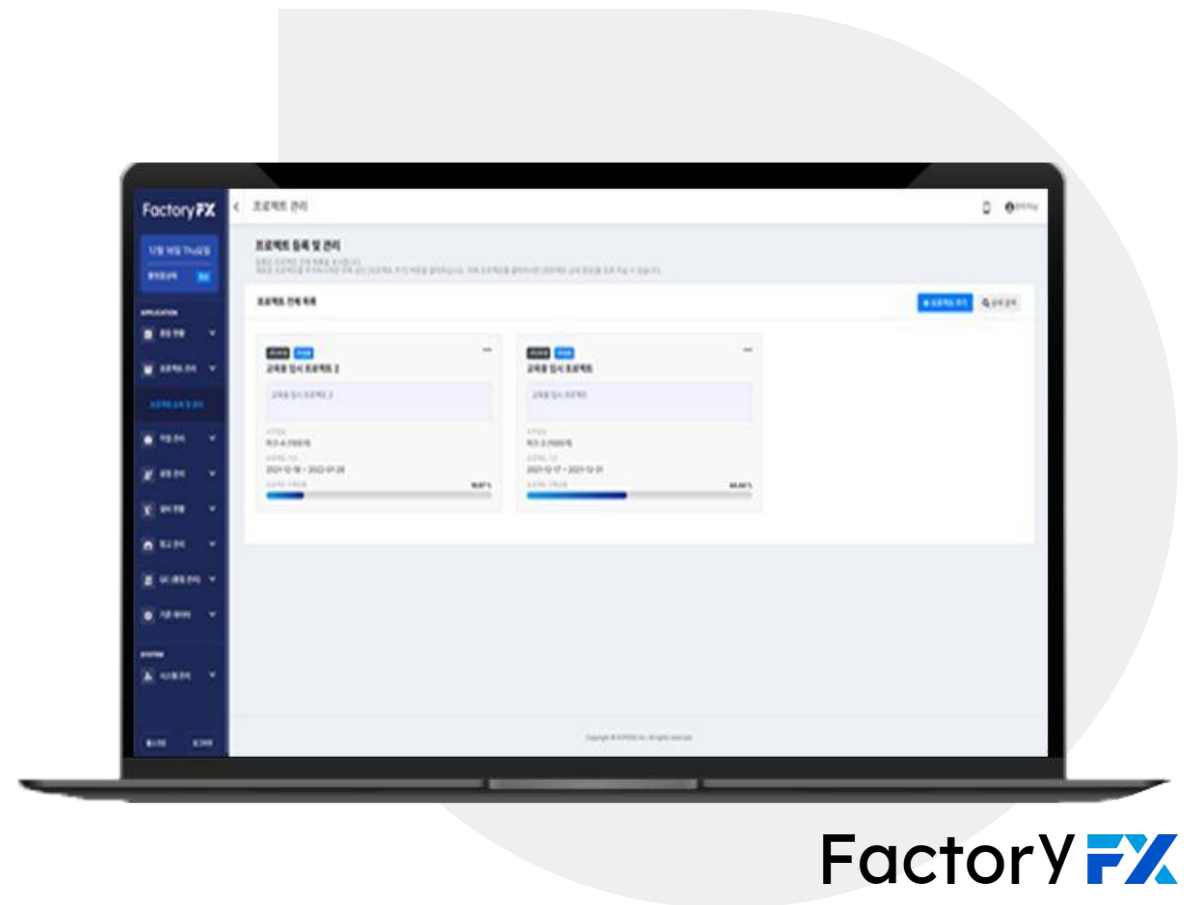

IIOT 애플리케이션

팩토리FX

센서 및 게이트웨이, 엣지 컴퓨팅, 산업용 IOT 플랫폼, 제조 MES 애플리케이션 등 팩토리 인텔리전스를 구현할 모든 제품이 준비되어 있습니다.

팩토리FX 는 가장 단순하지만 확실한 방법으로 스마트 제조 애플리케이션을 구현하여 디지털 전환을 가속화 합니다.

스마트 팩토리 구현을 위한 End-to-End 솔루션

FactoryFX