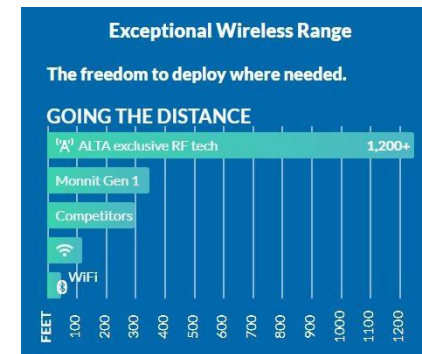

모닛® 무선 센서

모닛® 무선 센서 - 강점

MONNIT의 80여 종의 무선 센서와 연동 플랫폼은 BMS, FM어떤 분야에도 유연하게 적용 가능하며 실시간 모니터링 솔루션을 통해 통합관제, 설비 효율화, 사전 사고예방 등 다양한 부가가치를 창출합니다.

무선 센서 네트워크 서버구축, 유선작업 없이 손쉽게 통합관제 환경 구축	편리한 사용자 환경 Cloud 기반 모니터링 시스템으로 인터넷 기반 모든 기기에서 데이터 확인	비용 절감 트렌드 분석을 통한 인건비, 운영비, 사고 예방 등의 비용 절감
쉬운 설치와 사용 짧은 설치시간 별도 플랫폼 구축 없이 바로 사용	업계 최대 센서 카테고리 80가지 다양한 센서의 조합으로 무한한 어플리케이션 적용 가능	저비용 고품질 제품 저렴한 하드웨어와 플랫폼
산업/금융권 등급의 보안 센서 데이터의 암호화로 최고 수준의 보안성 보장	우월한 신호범위 최대 10개 벽 투과, 300m 커버 (개활지)	최적화된 전력 소모 AA 배터리로 1분 단위로 최대 5년 사용가능자체 메모리칩 탑재